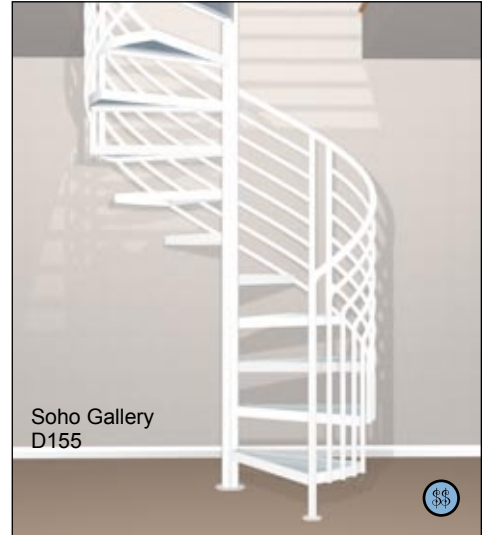

Martinique
D112

Monaco
D112A

Crystal Cove
D475

Grand Marais
D130

CUSTOM BUILT

SPIRAL STAIRS

HANDRAIL PROFILES

6010